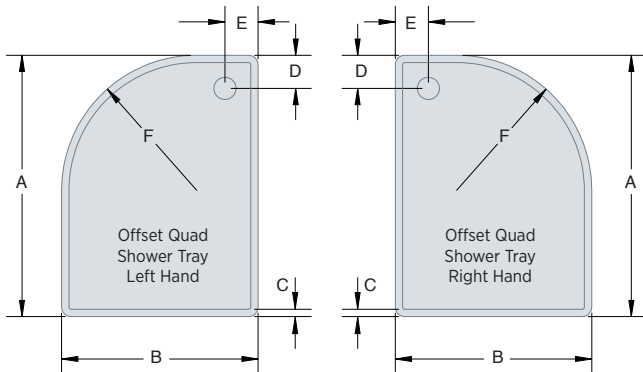

OTHER DIMENSIONS
 TRAY HEIGHT: 45MM
 WASTE HOLE: 90MM

Low Profile Shower Trays - Square

Size (mm)	A	B	C	D	E
700 x 700	700	700	52	135	135
760 x 760	760	760	52	135	135
800 x 800	800	800	52	135	135
900 x 900	900	900	52	135	135
1000 x 1000	1000	1000	52	135	135