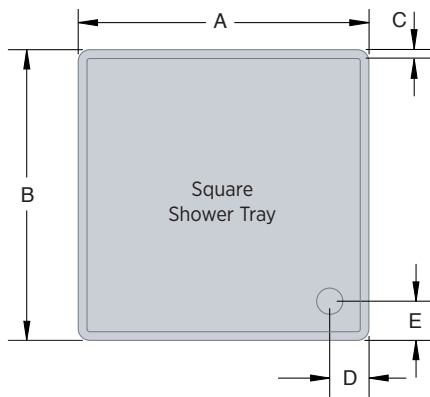

OTHER DIMENSIONS
 TRAY HEIGHT: 45MM
 WASTE HOLE: 90MM

Low Profile Shower Trays - Square

Size (mm)	A	B	C	D	E
700 x 700	700	700	52	135	135
760 x 760	760	760	52	135	135
800 x 800	800	800	52	135	135
900 x 900	900	900	52	135	135
1000 x 1000	1000	1000	52	135	135