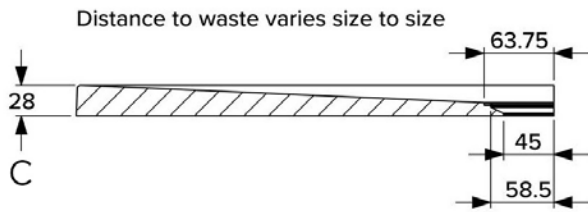

OTHER DIMENSIONS
 TRAY HEIGHT: 45MM
 WASTE HOLE: 90MM

Low Profile Shower Trays - Square

Size (mm)	A	B	C	D	E
700 x 700	700	700	52	135	135
760 x 760	760	760	52	135	135
800 x 800	800	800	52	135	135
900 x 900	900	900	52	135	135
1000 x 1000	1000	1000	52	135	135