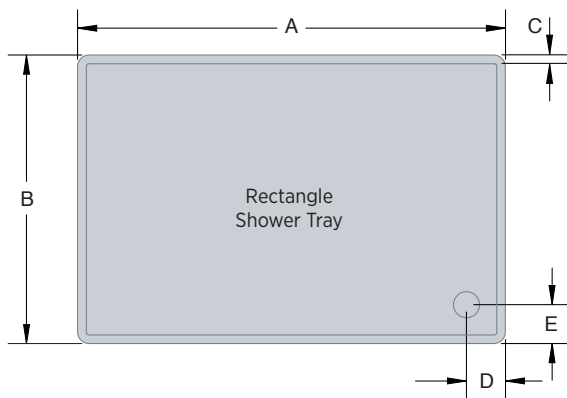

OTHER DIMENSIONS
 TRAY HEIGHT: 45MM
 WASTE HOLE: 90MM

Low Profile Shower Trays - Square

Size (mm)	A	B	C	D	E
700 x 700	700	700	52	135	135
760 x 760	760	760	52	135	135
800 x 800	800	800	52	135	135
900 x 900	900	900	52	135	135
1000 x 1000	1000	1000	52	135	135