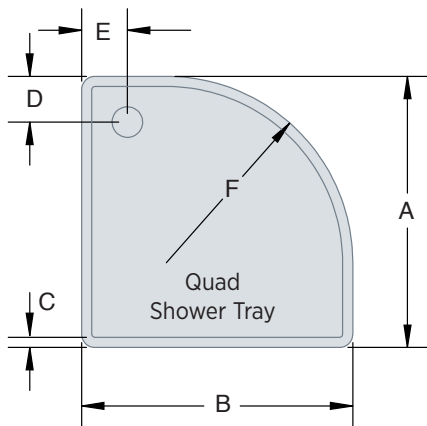

OTHER DIMENSIONS
 TRAY HEIGHT: 45MM
 WASTE HOLE: 90MM

Low Profile Shower Trays - Square

Size (mm)	A	B	C	D	E
700 x 700	700	700	52	135	135
760 x 760	760	760	52	135	135
800 x 800	800	800	52	135	135
900 x 900	900	900	52	135	135
1000 x 1000	1000	1000	52	135	135